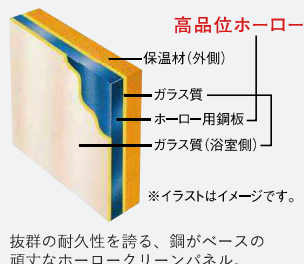

ミラー

風呂フタ

断熱風呂フタ
(組み合わせ式)

タオル掛け・ハンドバー

スクエアタイプ

収納棚

スクエアタイプ(2段)

浴槽

FRP浴槽

高断熱

スクエア浴槽

ラウンド浴槽

ラウンド浴槽
(ベンチ付)

浴室全体を保温材で包み込んだあたたかい浴室。

浴室をたっぷりの保温材で包み、あたたかさを逃さないから冬場の入浴も快適です。

高品位ホーローだからずっとお手入れカンタン。

表面のガラス質がカビの発生をしっかりガード。キズにも強く、汚れも染み込まないので、普段のお手入れはシャワーで流すだけ。

ホーロークリーン浴室パネル

マグネットのできること広がる。

ベースが金属でマグネットがつくから、遊びにも収納にも活用できます。

「どこでもラック」を使えば、家族の成長にあわせて棚の数や位置を変更するなど、自由度の高い収納が実現。

ホーロークリーン浴室パネル ハイクラス <1面デザイン>

JTW:
テラゾーホワイト