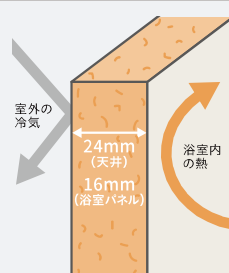

ミラー

風呂フタ

断熱風呂フタ
(組み合わせ式)

タオル掛け・ハンドバー

スクエアタイプ

収納棚

スクエアタイプ(2段)

浴槽

FRP浴槽

高断熱

スクエア浴槽

ラウンド浴槽

ラウンド浴槽
(ベンチ付)

浴室全体を保温材で包み込んだあたたかい浴室。

浴室をたっぷりの保温材で包み、あたたかさを逃さないから冬場の入浴も快適です。

高品位ホーローだからずっとお手入れカンタン。

表面のガラス質がカビの発生をしっかりガード。キズにも強く、汚れも染み込まないので、普段のお手入れはシャワーで流すだけ。

ホーロークリーン浴室パネル

マグネットのできること広がる。

ベースが金属でマグネットがつくから、遊びにも収納にも活用できます。

「どこでもラック」を使えば、家族の成長にあわせて棚の数や位置を変更するなど、自由度の高い収納が実現。

ホーロークリーン浴室パネル ハイクラス <1面デザイン>

JTW:
テラゾーホワイト