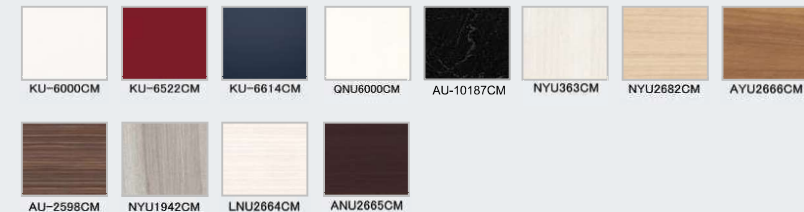

WEB
カラーシミュレーションで
コーディネート
をチェック!

W900mm × D600mm × H750mm or H800mm

カウンター

ハイバックカウンター ポリエステル系人造大理石

ポップアップつまみ色：シルバー

キャビネット

2段スライドタイプ

たっぷりの収納スペースと出し入れのしやすさが特徴

水栓

FSL140KTTK

シングルレバー式シャワー水栓

節湯 C1 エコタイプ

扉カラー 高圧メラミン化粧板

●マット

●鏡面

扉カラー オレフィンシート

扉カラー DAPコート

台輪

引手

アルミレール引手

GSシリーズ

ミラー

ワイドLED3面鏡

薄型ですっきりシンプルデザイン、ワイドな照明が快適な3面鏡

ミラー裏はたっぷり収納

くもり止めコーティング：あり
コンセント：内部2口・外部2口